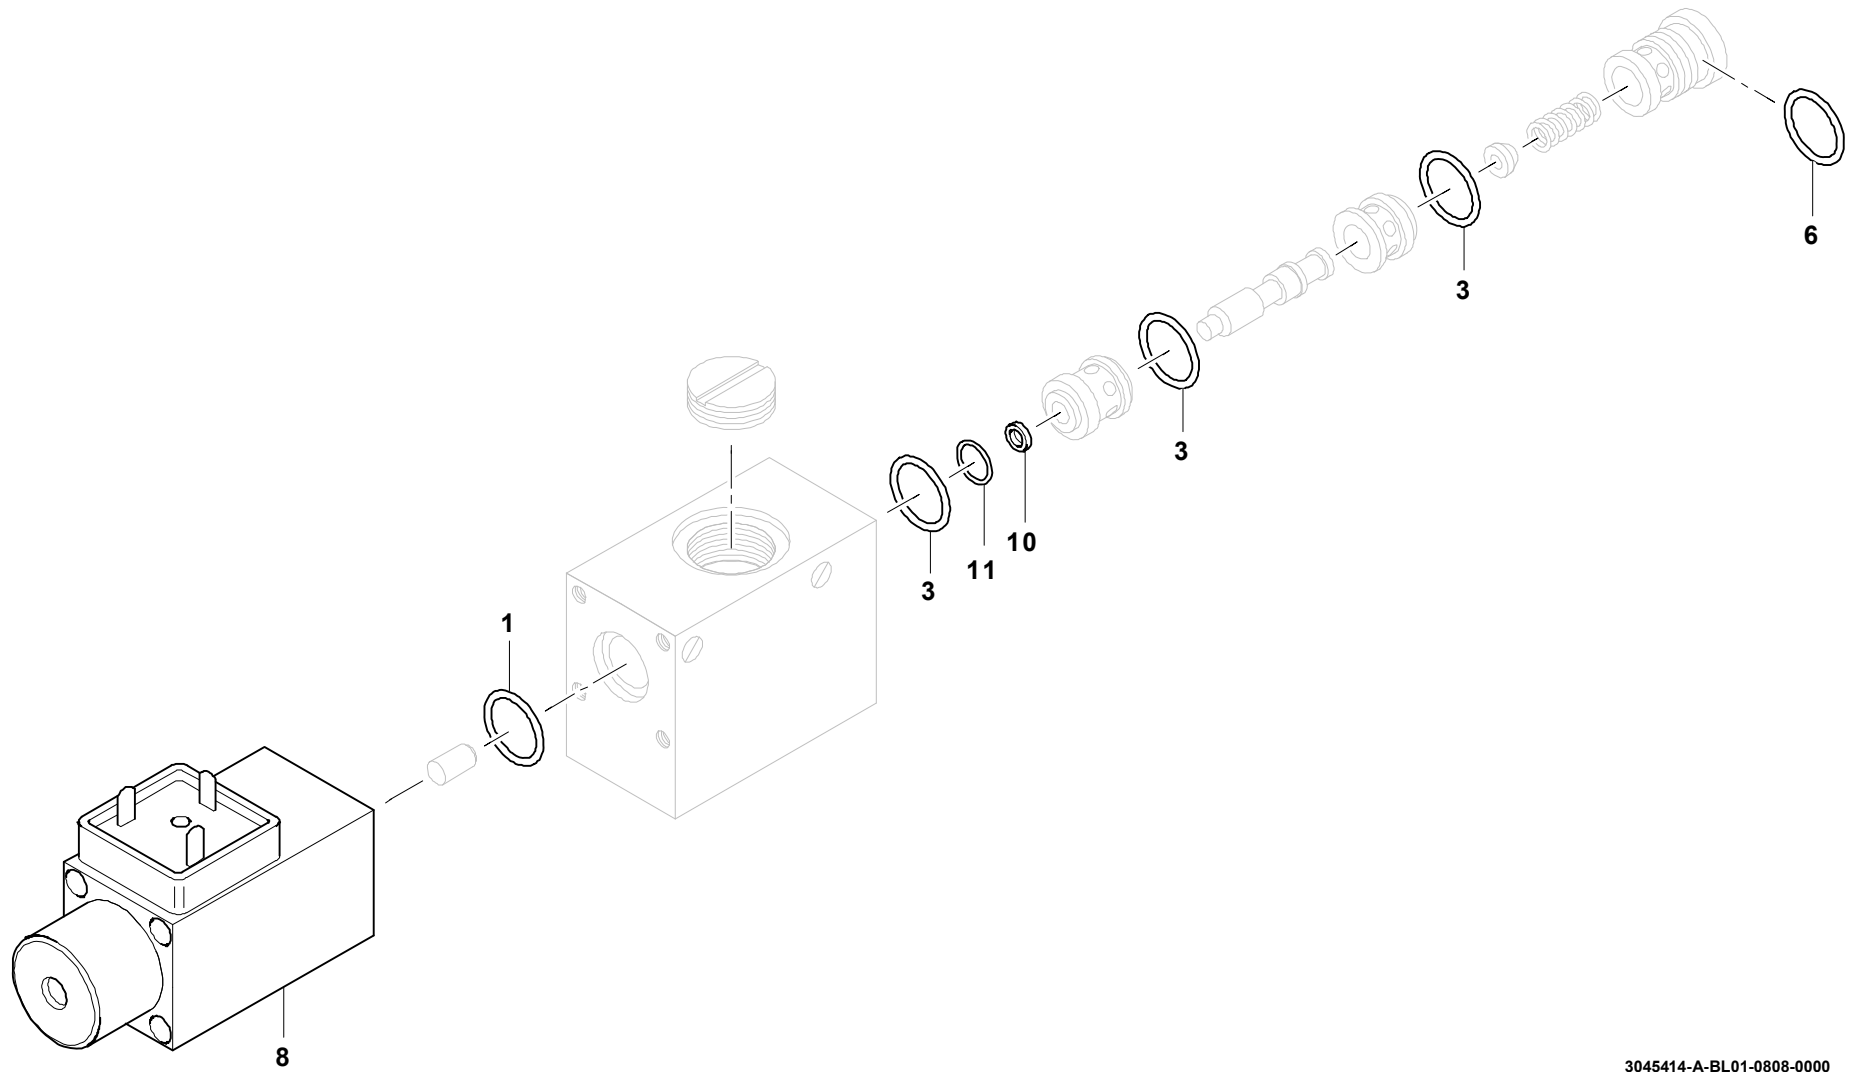

GROVEVENTIL
VALVEBILDТАFEL
PICTORIAL DISPLAY**GMK 5220**

08.08

3045414-ETL A

1/1

G 786

3045414-A-BL01-0808-0000